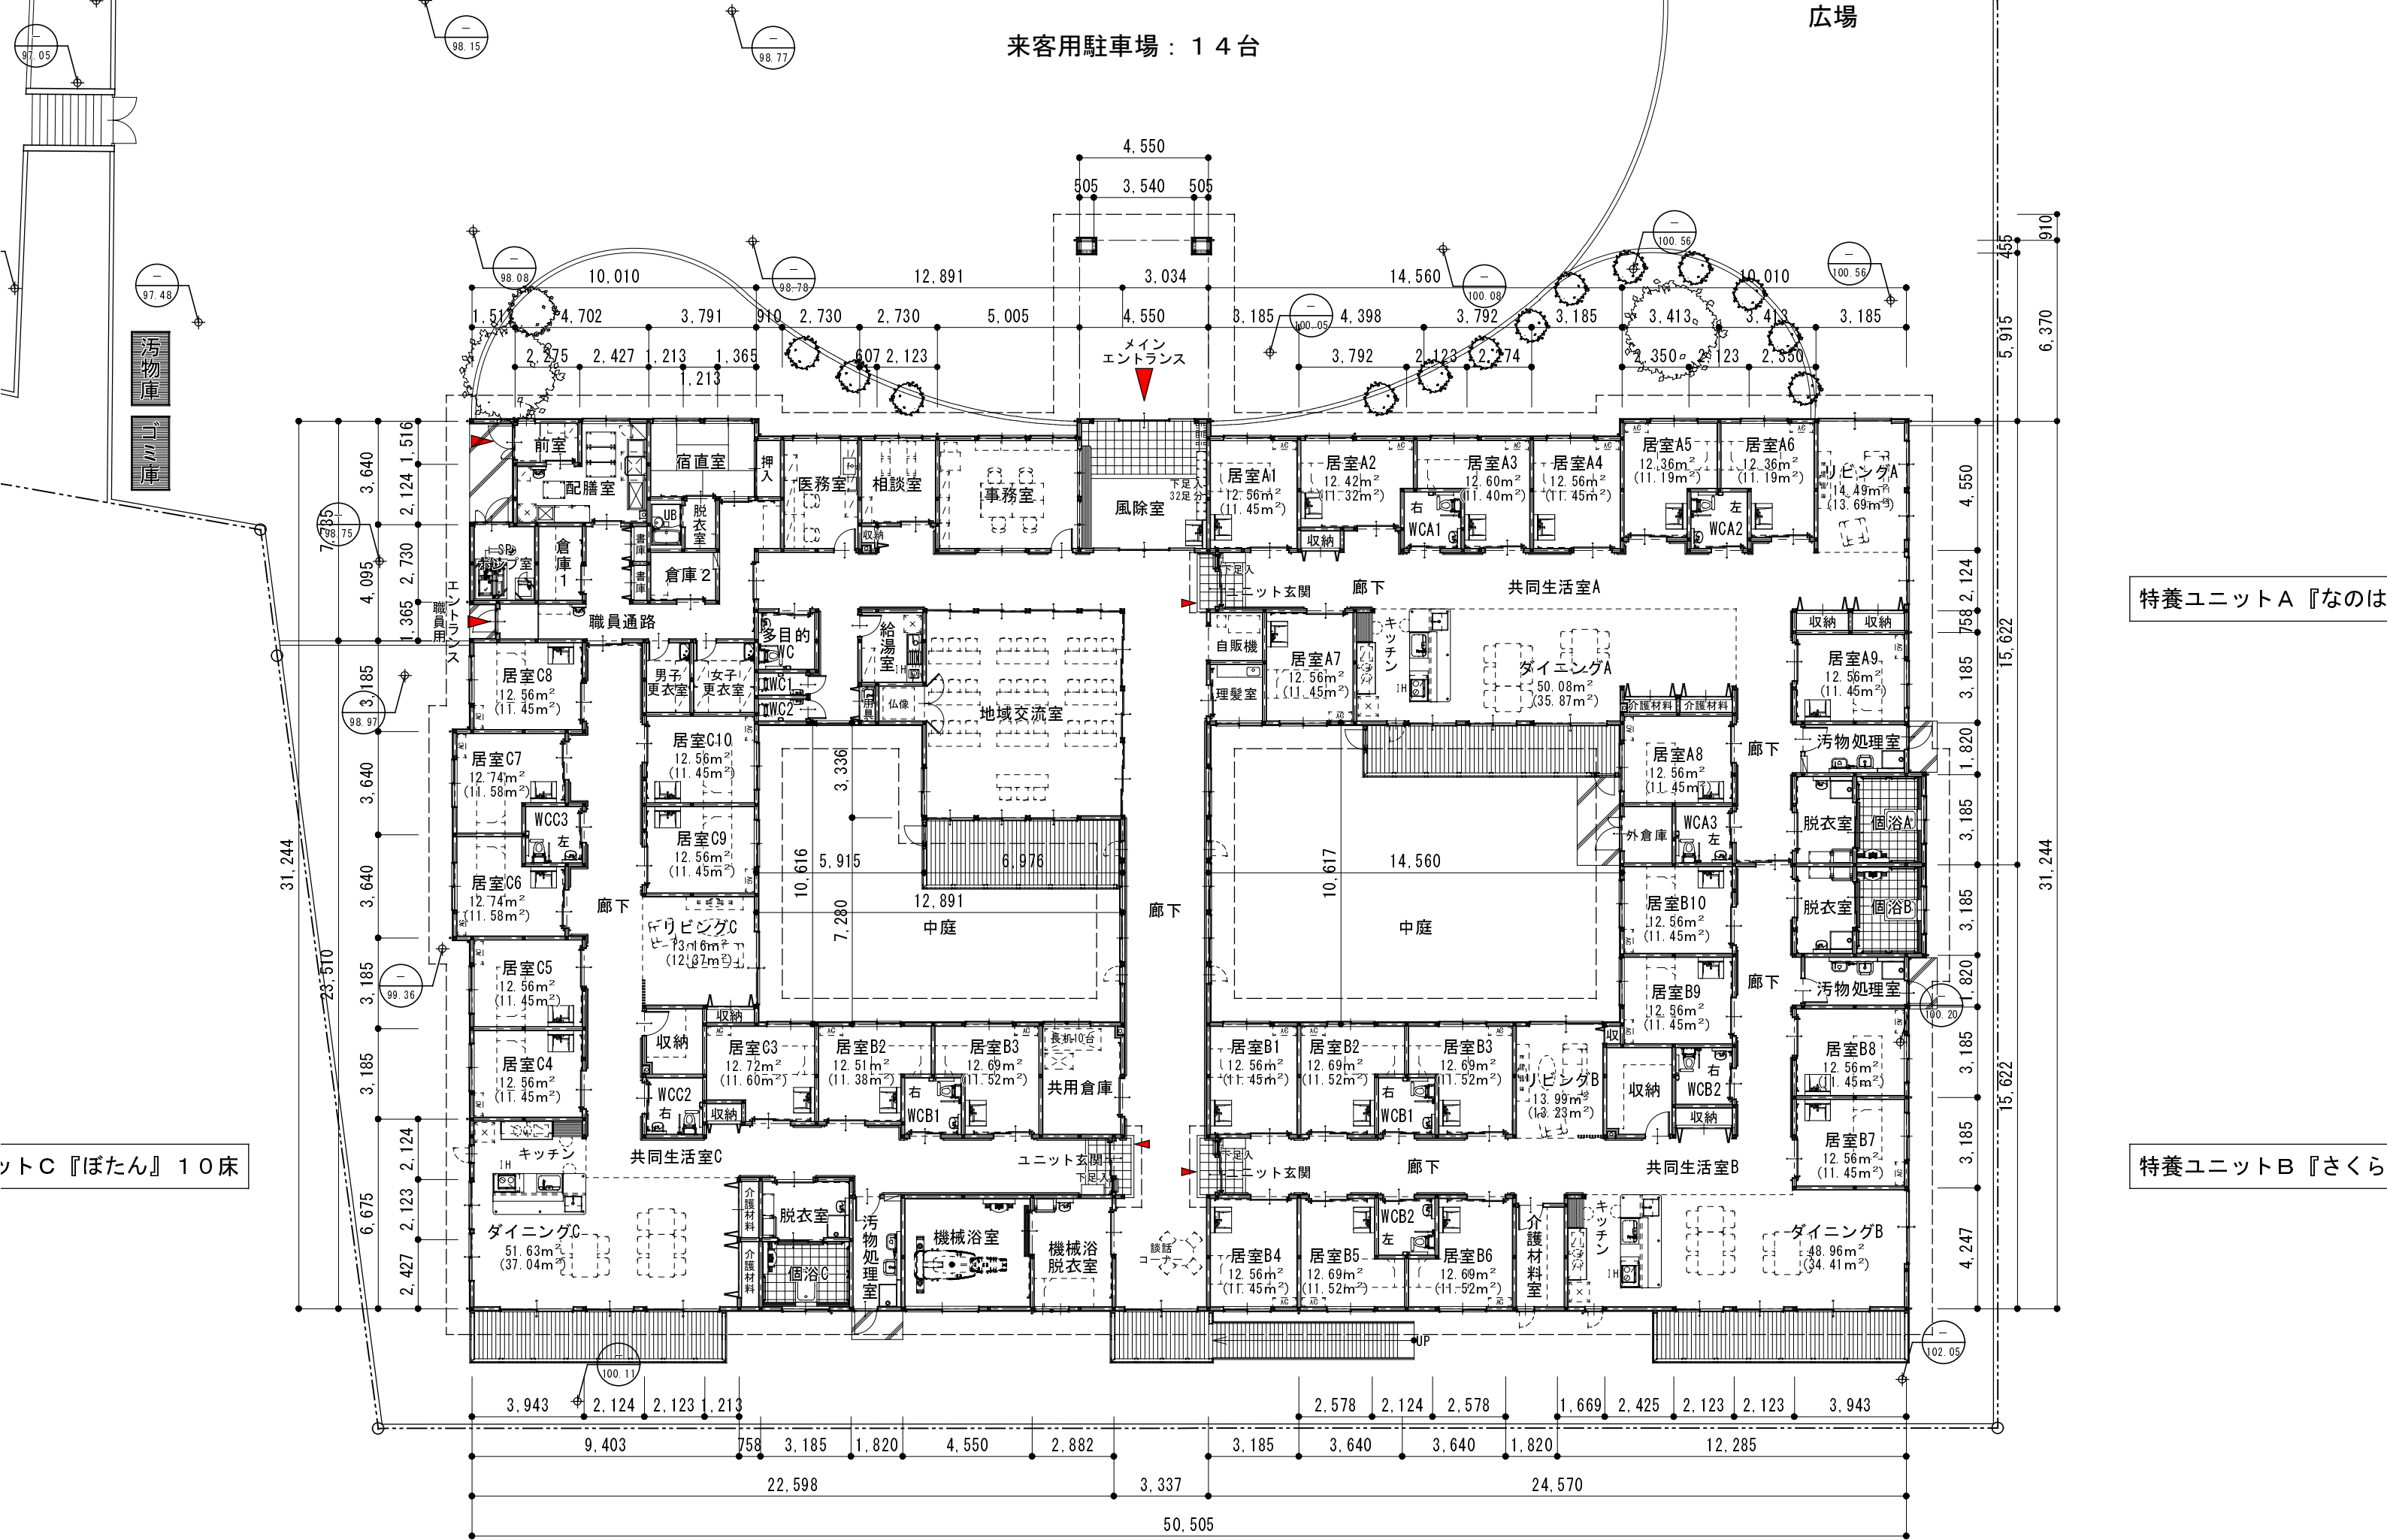

来客用駐車場：14台

広場

特養ユニットA 『なのは』

ユニットC 『ぼたん』 10床

特養ユニットB 『さくら』